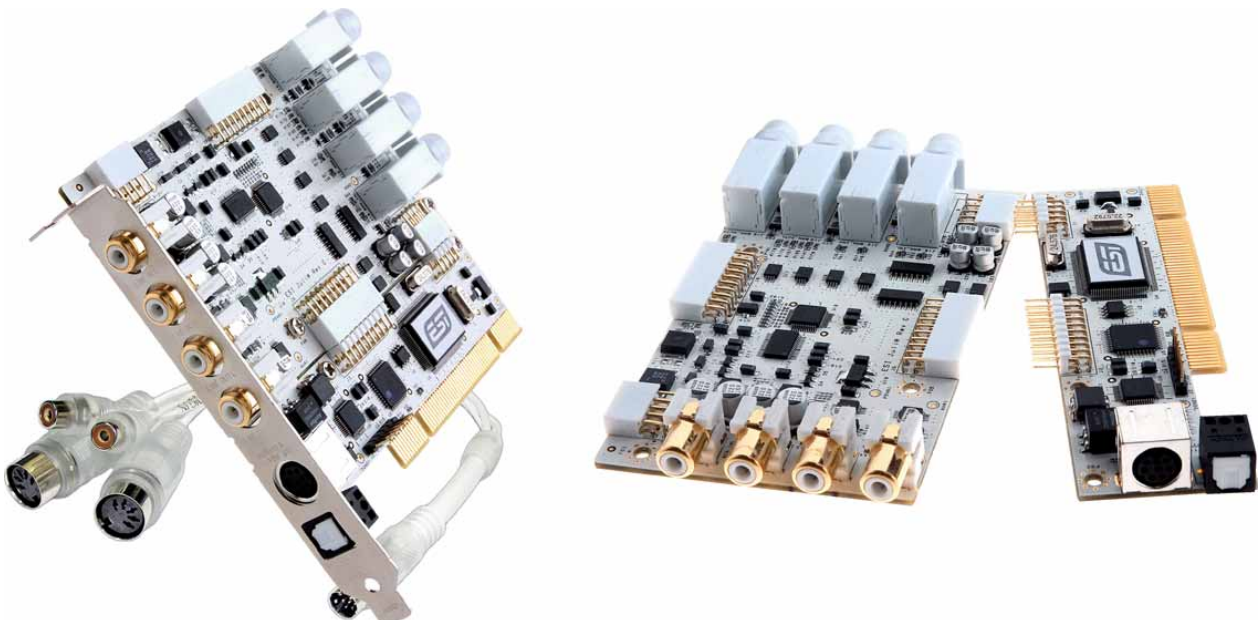

ESI Juli@

Pressemitteilung von ESI Deutschland (18.05.2004).

ESI liefert Juli@ - neue Referenz PCI-Audiohardware

Ab sofort wird die neue PCI-Audiokarte Juli@ von ESI (Ego Systems Inc.) in Deutschland an den Fachhandel ausgeliefert. Juli@ besitzt einen hochwertigen 24bit/192kHz Wandler mit 114dB(a) Dynamik, zwei analoge und zusätzlich zwei digitale Ein- und Ausgangskanäle.

Nie zuvor gab es Audiohardware in dieser Preisklasse mit entsprechend hochwertigem AD- und DA-Wandler. Durch ein modernes Design ist der analoge Teil der Karte vollständig vom digitalen Teil abgetrennt – beide sitzen auf getrennten Platinen. Es ist dabei möglich, den analogen Teil wahlweise auf die Nutzung von unsymmetrischen Cinch-Anschlüssen oder auf symmetrische Klinkenanschlüsse zu konfigurieren – dazu wird die Platine vor dem Einbau bei Bedarf einfach umgedreht. Juli@ besitzt zudem digitale S/PDIF-Ein- und Ausgänge im Cinch-Format und einen optischen digitalen S/PDIF-Ausgang. Eine MIDI-Schnittstelle (ein Eingang, ein Ausgang) rundet das Paket ab.

Die Hardware wird mit EWDM-Treibern für Windows 98SE/ME/2000/XP ausgeliefert. Dabei können mehrere Anwendungen die Karte gleichzeitig nutzen, gleichzeitige Wiedergabe und Aufnahme von Signalen in verschiedenen Anwendungen ist kein Problem – selbst bei kleinster Latenz. Über DirectWire™ 3.0 können beispielsweise Signale digital intern von einer Anwendung direkt in eine andere übertragen werden – z.B. ist die Aufnahme der GigaStudio-Wiedergabe in einer ASIO-Mehrspursoftware wie z.B. Cubase SX keine Problem.